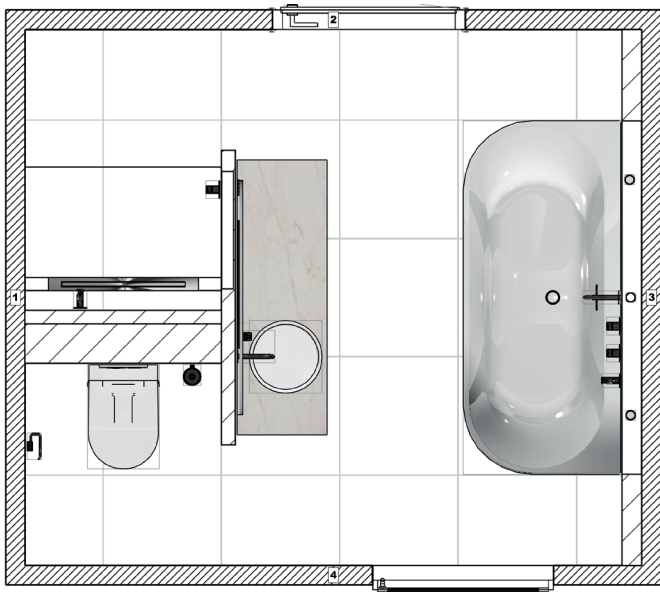

Doucheset

glijstangset met
douchethermostaat

showerstep

douchegoot
68,5 cm

Luxe badkamer - Buizerd

Een oase van rust en verfijning

Ontsnap aan de drukte van de dag en kom volledig tot rust in een badkamer die tijdloos design en pure elegantie ademt. Zachte tinten, natuurlijke patronen en verfijnde details creëren een serene sfeer waarin ontspanning centraal staat.

Het H&R badmeubel biedt niet alleen een prachtig design, maar ook optimaal gebruiksgemak. Met twee lades aan de linkerkant en een royale lade rechts is er volop ruimte voor handdoeken, toiletartikelen en cosmetica. Het meubel wordt verfijnd afgewerkt met een Digstone bovenblad en een opbouwkom – een combinatie van luxe materialen die klasse uitstralen.