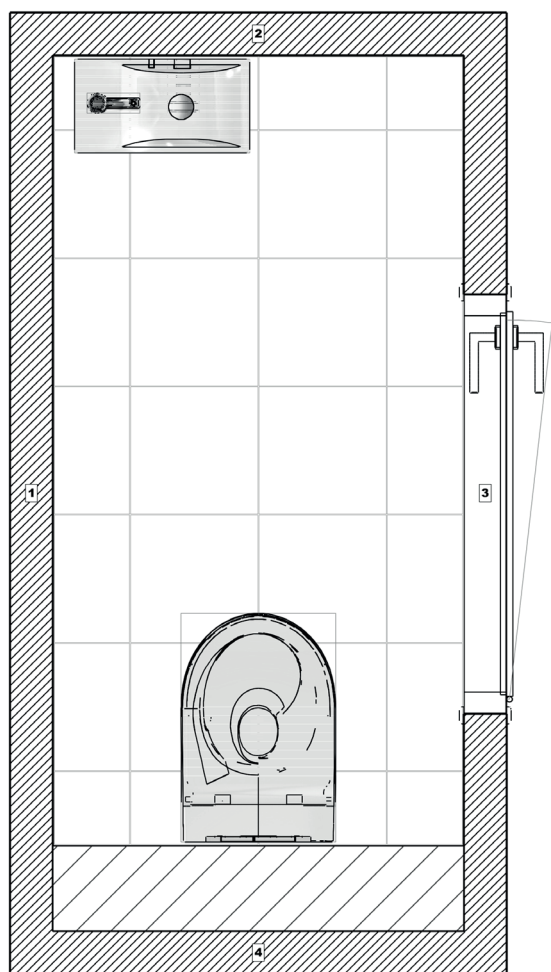

In beide ruimtes vind je het Geberit Acanto toilet met TurboFlush-systeem. Dit zorgt voor een krachtige, hygiënische spoeling met minimaal waterverbruik. De slimme quick release-zitting maakt schoonmaken makkelijk, praktisch en fris.

Ook in de afzonderlijke toiletruimte komt dit gevoel van kwaliteit terug. Hier siert de kraan het fonteintje: elegant, functioneel en tijdloos mooi. Samen creëren deze zorgvuldig gekozen details een harmonieus geheel, waarin stijl en comfort naadloos samenkomen.

Tijdloze elegantie in elke tegel

De badkamer en toiletruimte zijn afgewerkt met hoogwaardige tegels uit de Rak Paleo Mat collectie. Deze stijlvolle serie combineert natuurlijke tinten met een moderne, rustige uitstraling. Je hebt keuze uit vier verfijnde kleuren – Anthracite, Beige, Grey en Clay – elk met een warme, eigentijdse look die moeiteloos past bij elke interieurstijl.

De wandtegels zijn uitgevoerd in wit, beschikbaar in zowel glans als mat. Zo kunt je spelen met licht en structuur en de ruimte precies de sfeer geven die bij jou past – van fris en modern tot zacht en natuurlijk.

"Geniet jarenlang van een badkamer die comfort, design en kwaliteit moeiteloos combineert – voor tijdloos woongenot"