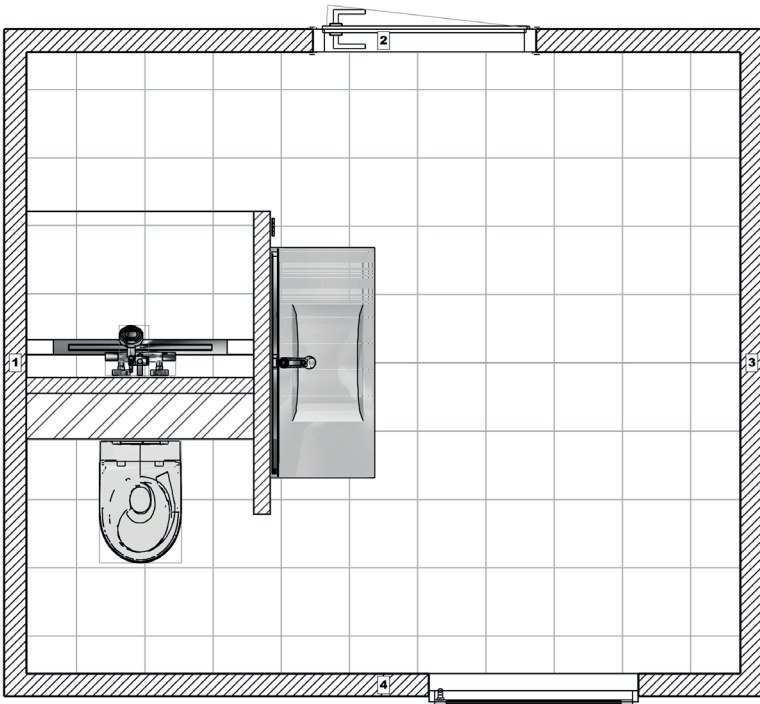

Ontspannen - elke dag opnieuw